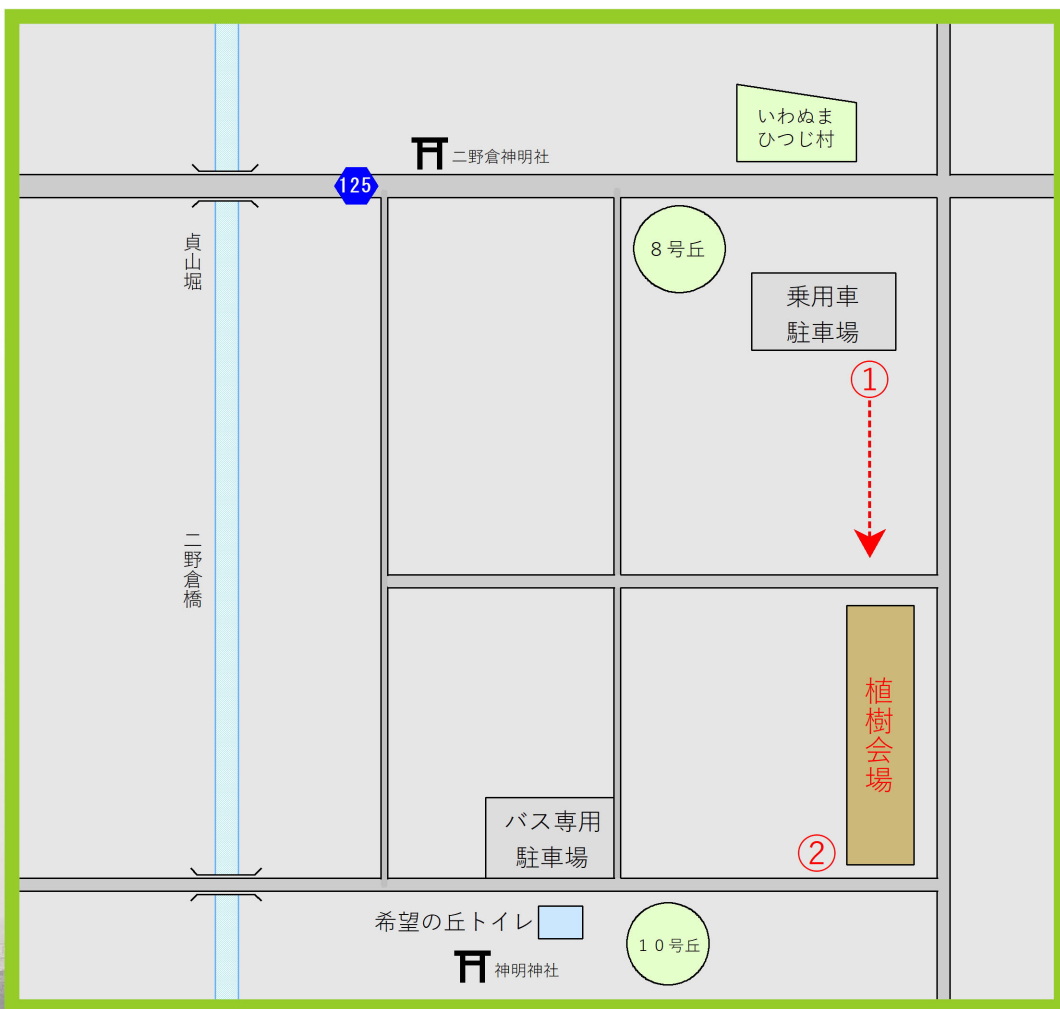

株式会社藤崎 株式会社エフエム仙台 国際ロータリー第2590地区

一般社団法人
森の防潮堤協会

□参加申込

一般社団法人 森の防潮堤協会

E-mail morinobouchoutei@yahoo.co.jp

メールで①名前 ②電話番号 ③参加人数 をご連絡ください。

□もちもの

帽子、動きやすい服装、タオル、軍手、リュック

水分補給用飲み物、雨天時雨具など ※雨天決行、荒天中止

□スケジュール

9:30	受付開始
10:00	開会式
10:15	植樹開始
12:00	終了予定

□会場周辺MAP

①一般受付

※レギュラーメンバーの皆様は受付不要とし、直接植樹会場へと向かってください。

②バス一時乗降場