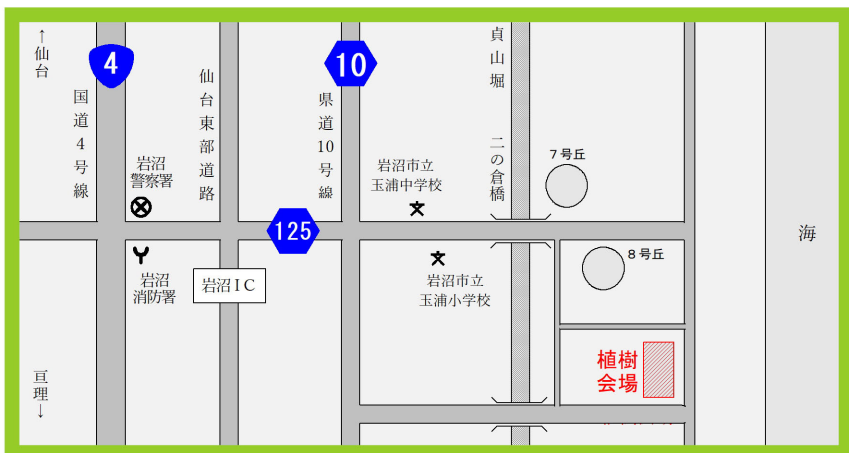

株式会社藤崎 株式会社エフエム仙台 国際ロータリー第2590地区

一般社団法人
森の防潮堤協会

□参加申込

一般社団法人 森の防潮堤協会

E-mail morinobouchoutei@yahoo.co.jp

メールで①名前 ②電話番号 ③参加人数 をご連絡ください。

□もちもの

帽子、動きやすい服装、タオル、軍手、リュック

水分補給用飲み物、雨天時雨具など ※雨天決行、荒天中止

□スケジュール

9:30	受付開始
10:00	開会式
10:15	植樹開始
12:00	終了予定

□会場周辺MAP

①一般受付

※レギュラーメンバーの皆様は受付不要とし、直接植樹会場へと向かってください。

②バス一時乗降場